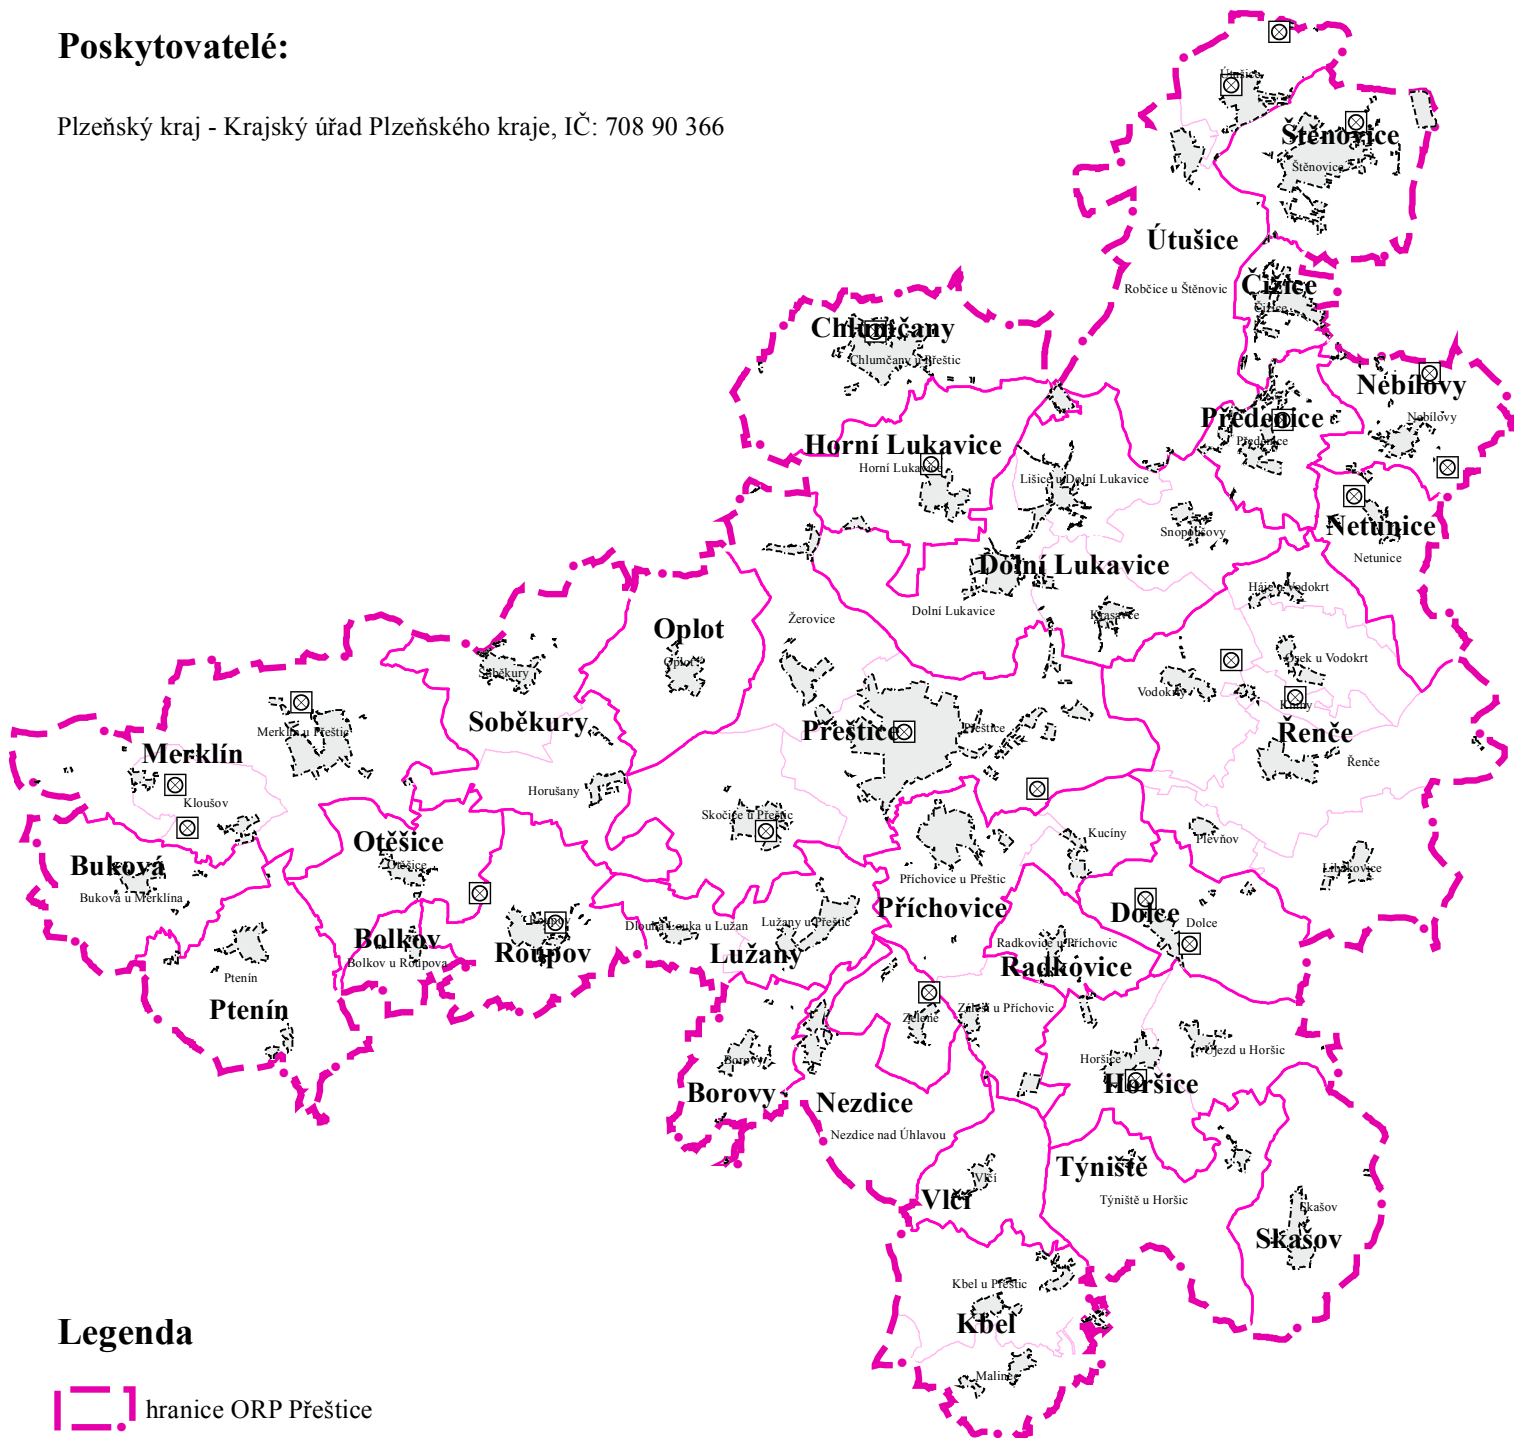

Informace o technické infrastruktuře dle § 166 odst. 2 zákona č. 183/2006 Sb.

JEV 85 - sklárky a jejich ochranná pásma

Data týkající se ochranného pásma nebyla pořizovateli poskytnuta.

Poskytovatelé:

Plzeňský kraj - Krajský úřad Plzeňského kraje, IČ: 708 90 366

Legenda

- hranice ORP Preštice
- hranice obce
- hranice k.ú.
- zastavěné území