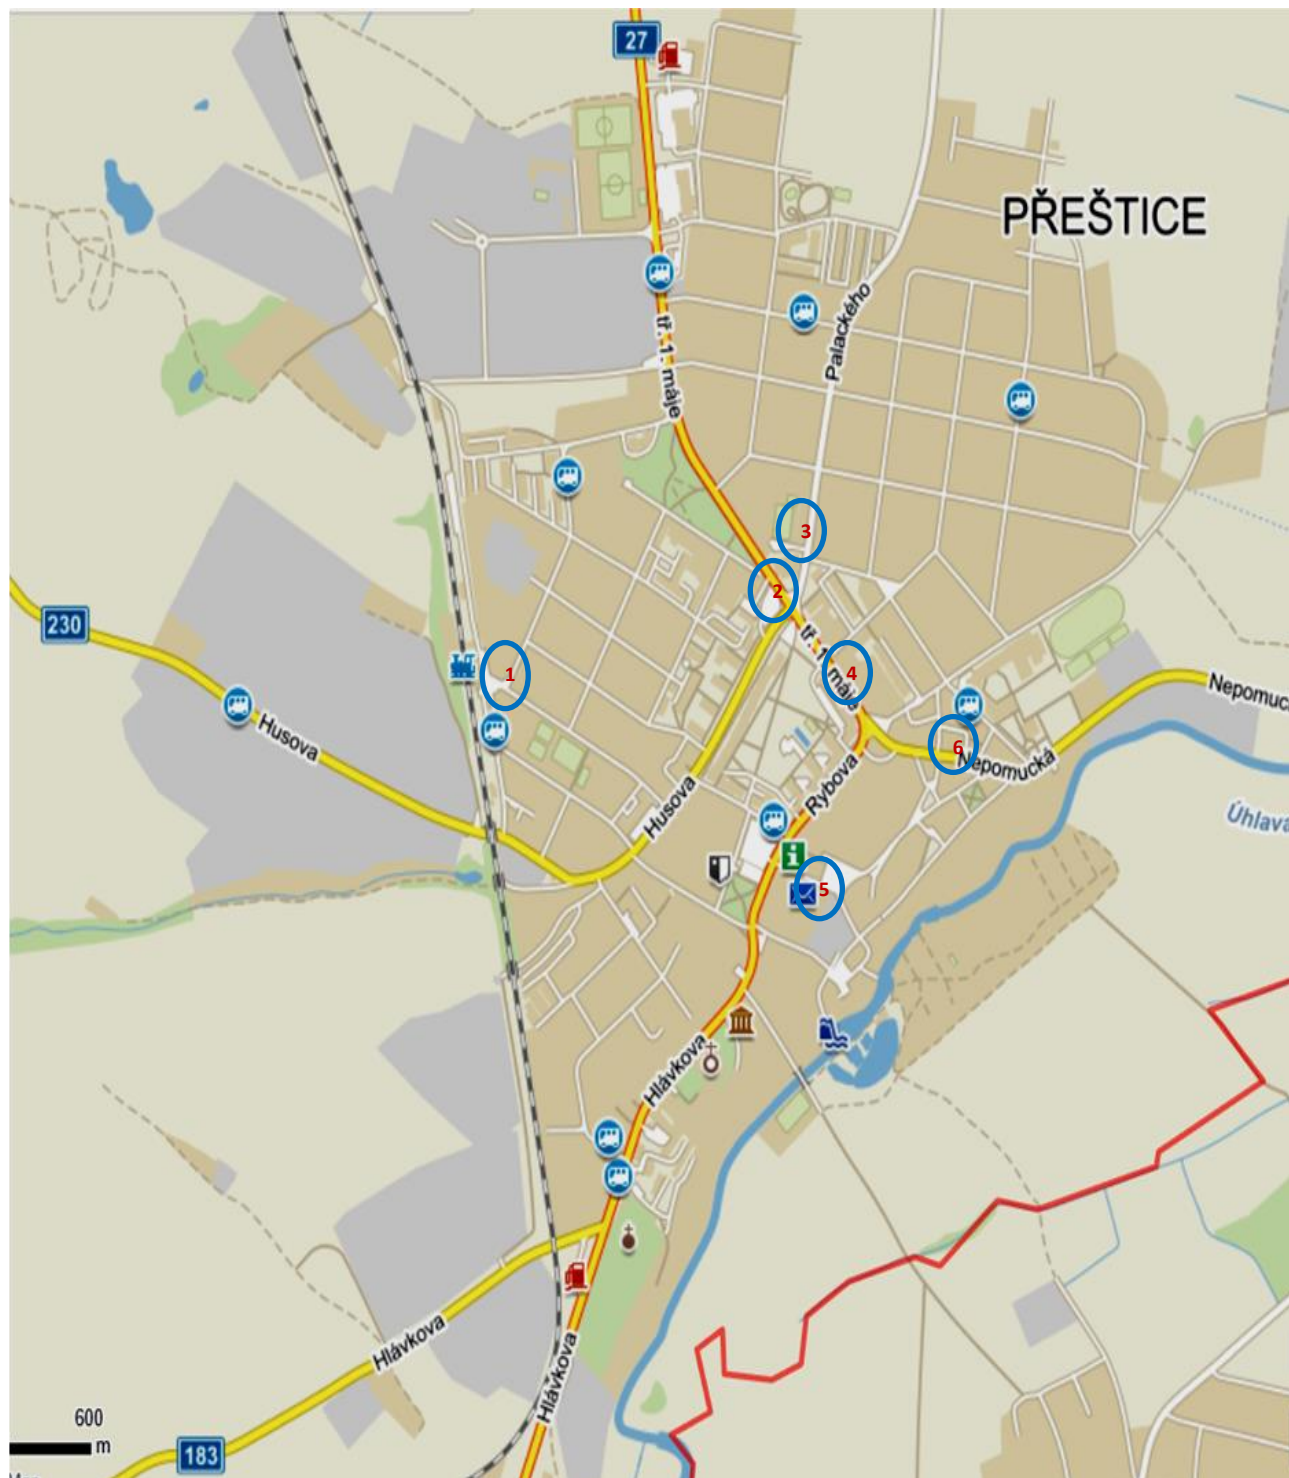

Riziková místa na úseku veřejného pořádku - Přeštice

- Legenda :
- 1 nádraží ČD
 - 2 ubytovna Spolkový dům
 - 3 Modrý dům
 - 4 občerstvení Khebab
 - 5 Krijcos
 - 6 Přeštická stodola