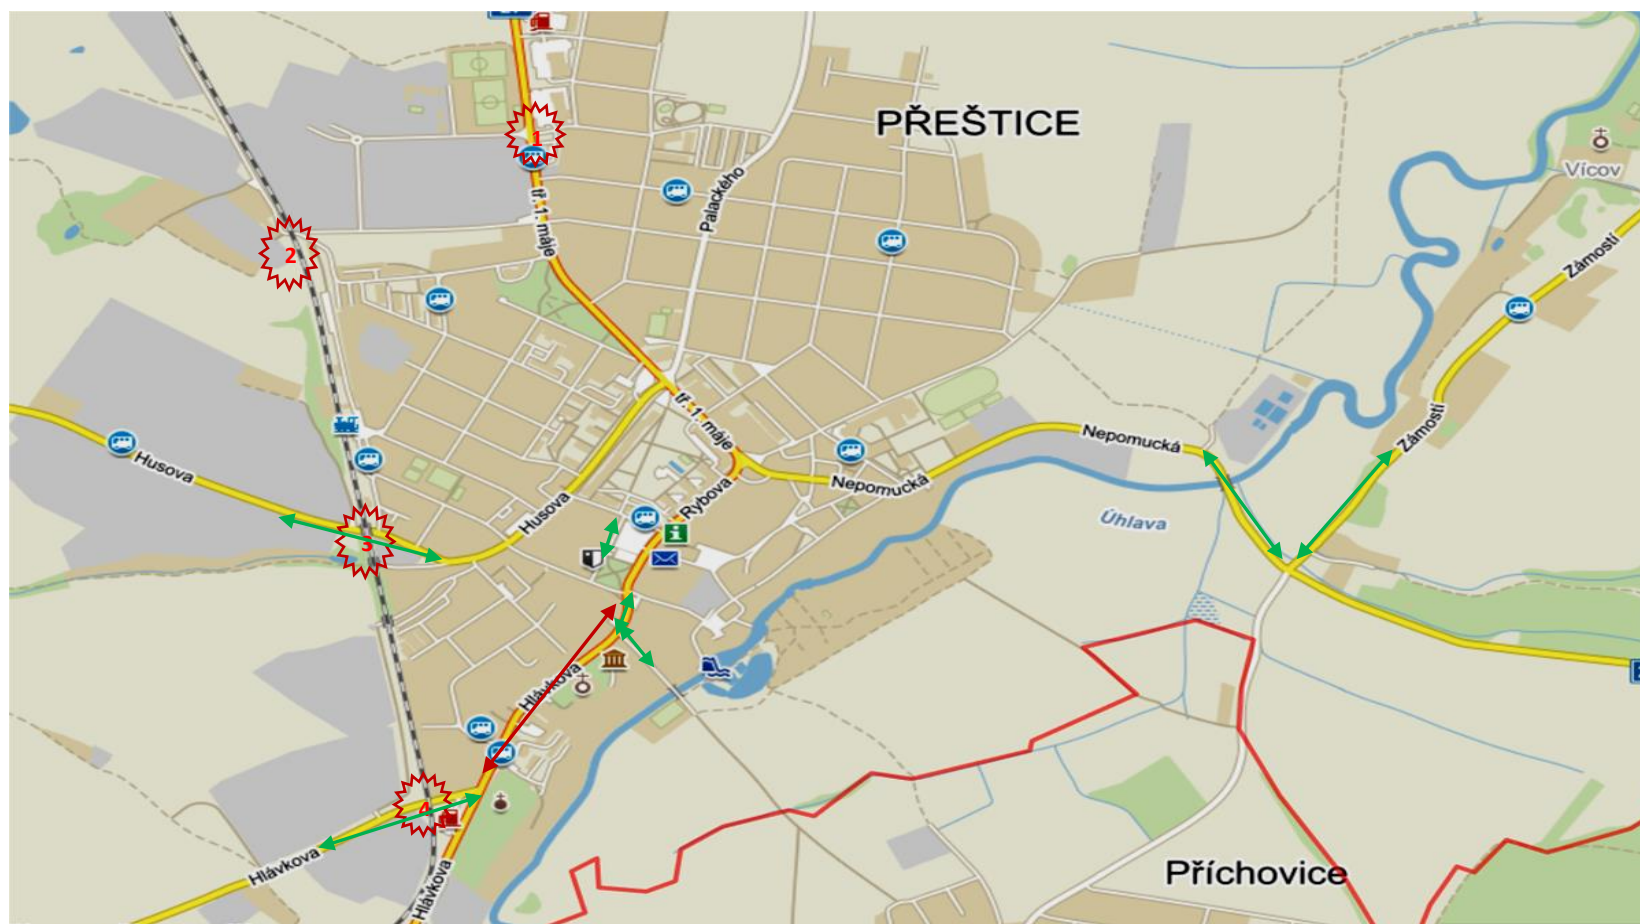

## Riziková místa na úseku dopravy – Přeštice

Legenda:

1 křižovatka Průmyslová

2 železniční přejezd u cihelny

3 viadukt

4 železniční přejezd na Skočice

↔ pro chodce a cyklisty

↔ pro automobilovou dopravu